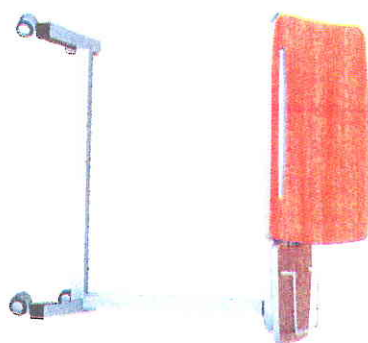

MESA EVIDENCE

CARACTERÍSTICAS TÉCNICAS:
<ul style="list-style-type: none"> • 2 bandejas independientes. • Dimension: bandeja grande 640 x 460 mm. / bandeja pequeña 460 x 290 mm. • Amplitud de ajuste de la altura: de 760 mm. a 1150 mm. (Altura variable asistida, ajuste con solo una mano). • Color de la bandeja: Hoya Clara. • Ruedas de 50mm sin freno. • Carga máxima: 15 Kg.

VERSIONES:
Ref: 14T3800. Mesa EVIDENCE.

SILLA SIN APOYABRAZOS

Ref: 14G2100. Modelo D332, apilable, a juego con habitación Carmen

MESA CONFORLENCE

CARACTERÍSTICAS TÉCNICAS:
<ul style="list-style-type: none"> • Estructura de acero. • Columna de aluminio de altura variable con actuador de gas, amplitud de 76 a 114 cm. • Base de epoxy RAL 9002 en forma de C, con protección de PVC termoformada, de gran estabilidad. • 1 bandeja ó 2 bandejas (una fija y la otra inclinable). • Guía para lectura. • Borde a la derecha (2 bandejas) para evitar la caída de efectos personales. • Dimension 1 bandeja: 910x430 mm. • Dimension 2 bandejas: bandeja pequeña 300x430 mm. Bandeja grande 610x430 mm. • Color de la bandeja: Hoya clara. • Ruedas de 50 mm, sin freno. • Carga máxima: 15 Kg.

VERSIONES:
Ref: 14T130-00. Mesa CONFORLENCE una bandeja.
Ref: 14T9000. Mesa CONFORLENCE dos bandejas.

Mesa Conforlence 1 bandeja

Mesa Conforlence 2 bandejas

SILLA CON APOYABRAZOS

Ref: 14F2400. Modelo D331, apilable, a juego con habitación Carmen